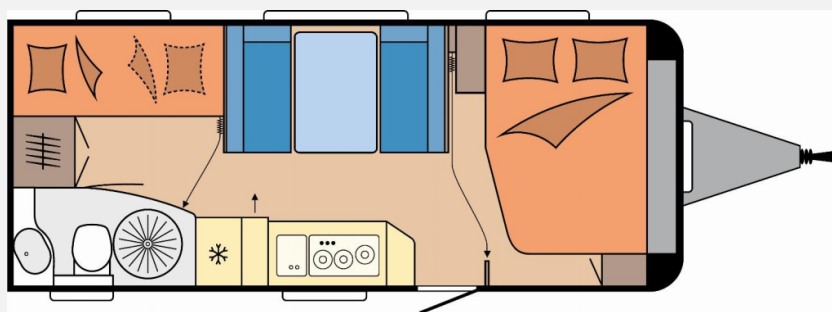

Exposé

Hobby De Luxe 545 KMF *SOMMER
ABVERKAUF*

28.990,- €

MwSt. ausweisbar

Fahrzeug

Erholung und Freiheit jederzeit

Grundriss

Technische Daten

Modell-/Baujahr	2026
Anzahl der Achsen	1
Anzahl Schlafplätze	3
Gesamtlänge	744 cm
Gesamtbreite	250 cm
Höhe	265 cm
Umlaufmaß	1003 cm
Aufbaulänge	627 cm
Masse in fahrber. Zustand	1491 kg
techn. zul. Gesamtmasse	2000 kg
Zuladung	509 kg
Infrastruktur	WC
Steckdosen 230V	8
Farbe	weiß
	Mittelsitzgruppe
	Doppel-/franz. Bett, Etagenbett