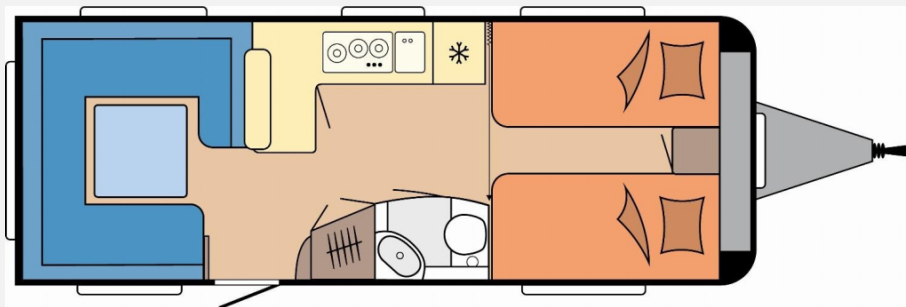

Exposé

Hobby Prestige 620 CL *AKTION*SOMMERVERKAUF*

33.250,- €

MwSt. ausweisbar

Fahrzeug

Erholung und Freiheit jederzeit

Grundriss