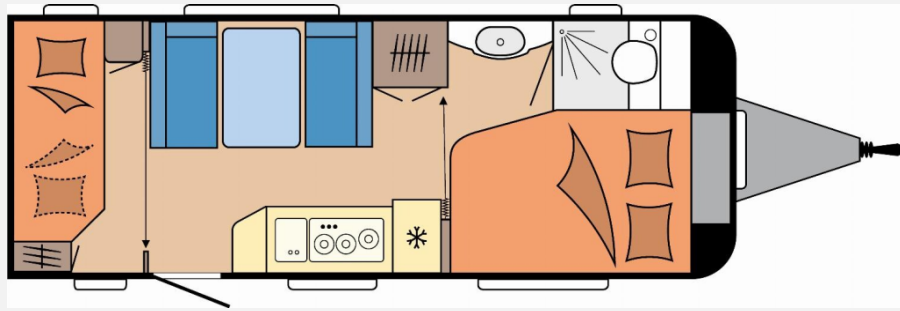

## Technische Daten

<b>Gebrauchtfahrzeug</b>	mit Garantie
<b>Modell-/Baujahr</b>	2025
<b>Anzahl der Achsen</b>	1
<b>Anzahl Schlafplätze</b>	3
<b>Gesamtlänge</b>	745 cm
<b>Gesamtbreite</b>	230 cm
<b>Höhe</b>	264 cm
<b>Umlaufmaß</b>	1003 cm
<b>Aufbaulänge</b>	627 cm
<b>Masse in fahrber. Zustand</b>	1442 kg
<b>techn. zul. Gesamtmasse</b>	1800 kg
<b>Zuladung</b>	358 kg
<b>Infrastruktur</b>	WC
<b>Heizung</b>	Heizung TRUMA S-3004 mit Warmluftanlage und 12-V-Gebläse
<b>Kühlschrankvolumen</b>	133 l
<b>Gefriervolumen</b>	12 l
<b>Steckdosen 230V</b>	7
<b>Farbe</b>	weiß
	Vorführfahrzeug
	Mittelsitzgruppe
	Doppel-/franz. Bett, Etagenbett